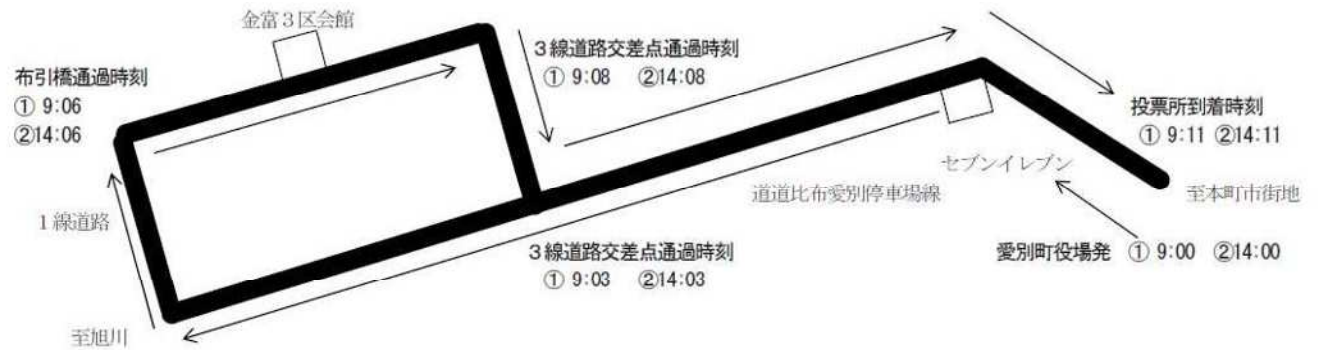

第50回衆議院議員総選挙・第26回最高裁判所裁判官国民審査

第1投票所送迎バス運行表（金富地区の方）

目安となる場所	1便	2便
発 役場前	9:00	14:00
3線交差点	9:03	14:03
布引橋	9:06	14:06
3線交差点	9:08	14:08
着 第1投票所	9:11	14:11

※運行ルート上の最寄りの場所で乗車してください。（手を挙げるなど合図をお願いします。）

※投票以外の目的での乗車はできません。 ※料金は無料です。

※《帰り》は《行き》の逆順で運行し、乗車地点までお送りします。

※運行時間はあくまでも目安です。