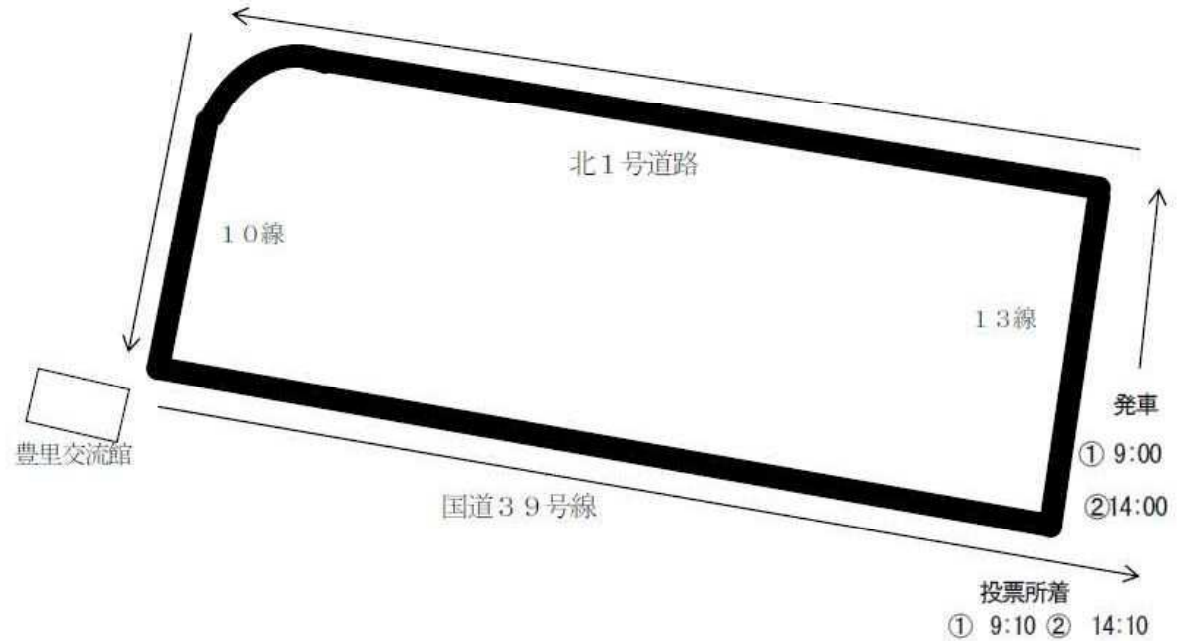

第50回衆議院議員総選挙・第26回最高裁判所裁判官国民審査

第3投票所送迎バス運行表（豊里地区の方）

目安となる場所	1便	2便
発 13線交差点	9:00	14:00
着 第3投票所	9:10	14:10

※運行ルート上の最寄りの場所で乗車してください。（手を挙げるなど合図をお願いします。）

※投票以外の目的での乗車はできません。 ※料金は無料です。

※《帰り》は《行き》の逆順で運行し、乗車地点までお送りします。

※運行時間はあくまでも目安です。