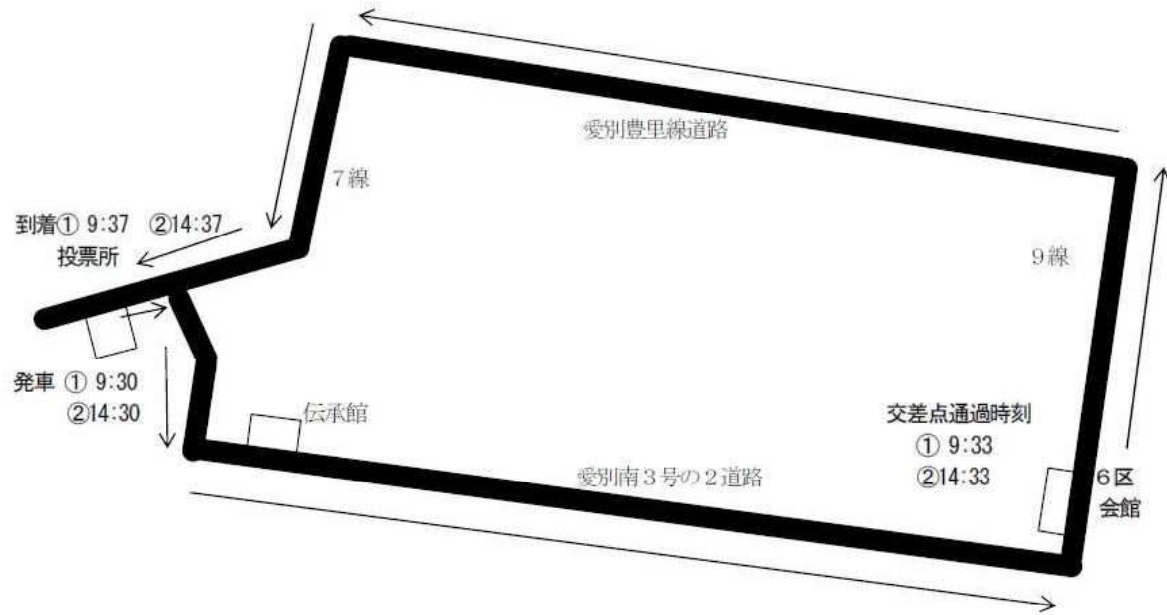

第50回衆議院議員総選挙・第26回最高裁判所裁判官国民審査

第2投票所送迎バス運行表（愛別・東町地区の方その2）

目安となる場所	1便	2便
発 研修センター	9:30	14:30
9線交差点	9:33	14:33
着 第2投票所	9:37	14:37

※運行ルート上の最寄りの場所で乗車してください。（手を挙げるなど合図をお願いします。）

※投票以外の目的での乗車はできません。 ※料金は無料です。

※《帰り》は《行き》の逆順で運行し、乗車地点までお送りします。

※運行時間はあくまでも目安です。