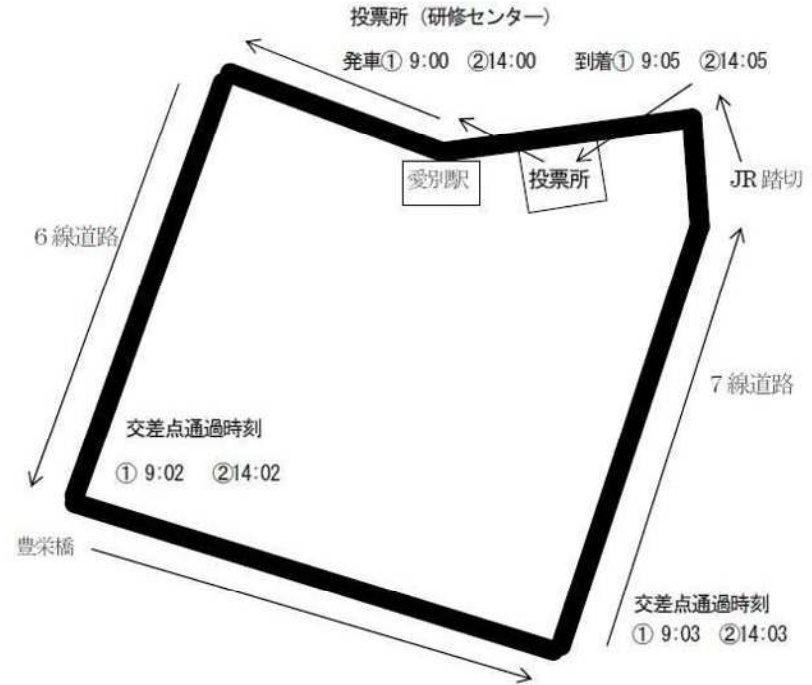

第50回衆議院議員総選挙・第26回最高裁判所裁判官国民審査

第2投票所送迎バス運行表 (愛別・東町地区の方その1)

目安となる場所	1便	2便
発 研修センター	9:00	14:00
豊栄橋交差点	9:02	14:02
7線交差点	9:03	14:03
着 第2投票所	9:05	14:05

※運行ルート上の最寄りの場所で乗車してください。(手を挙げるなど合図をお願いします。)

※投票以外の目的での乗車はできません。 ※料金は無料です。

※《帰り》は《行き》の逆順で運行し、乗車地点までお送りします。

※運行時間はあくまでも目安です。