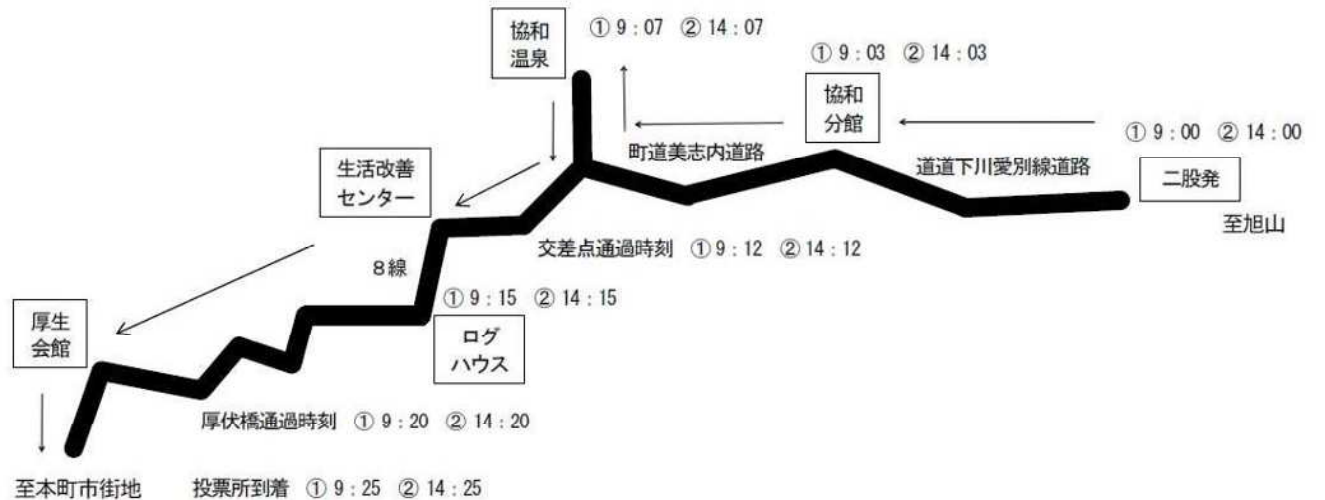

第50回衆議院議員総選挙・第26回最高裁判所裁判官国民審査

第1投票所送迎バス運行表（協和・厚生・伏古地区の方）

目安となる場所	1便	2便
発 協和二股	9:00	14:00
協和分館	9:03	14:03
協和温泉	9:07	14:07
道道交差点	9:12	14:12
ログハウス	9:15	14:15
厚伏橋	9:20	14:20
着 第1投票所	9:25	14:25

※運行ルート上の最寄りの場所で乗車してください。（手を挙げるなど合図をお願いします。）

※投票以外の目的での乗車はできません。 ※料金は無料です。

※《帰り》は《行き》の逆順で運行し、乗車地点までお送りします。

※運行時間はあくまでも目安です。