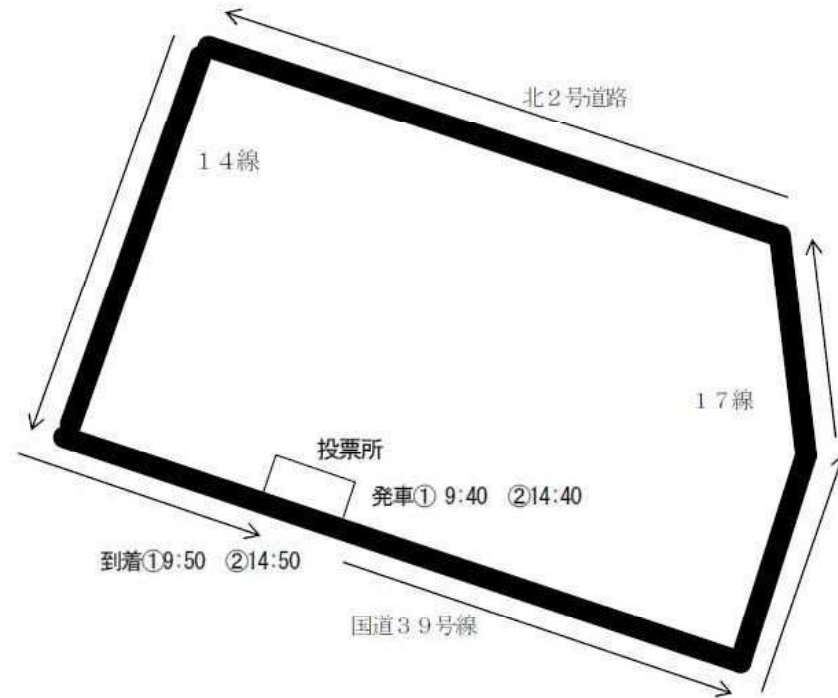

第50回衆議院議員総選挙・第26回最高裁判所裁判官国民審査

第3投票所送迎バス運行表（中央地区の方）

目安となる場所	1便	2便
発 母と子 憩いの家	9:40	14:40
着 投票所	9:50	14:50

※運行ルート上の最寄りの場所で乗車してください。（手を挙げるなど合図をお願いします。）

※投票以外の目的での乗車はできません。 ※料金は無料です。

※《帰り》は《行き》の逆順で運行し、乗車地点までお送りします。

※運行時間はあくまでも目安です。