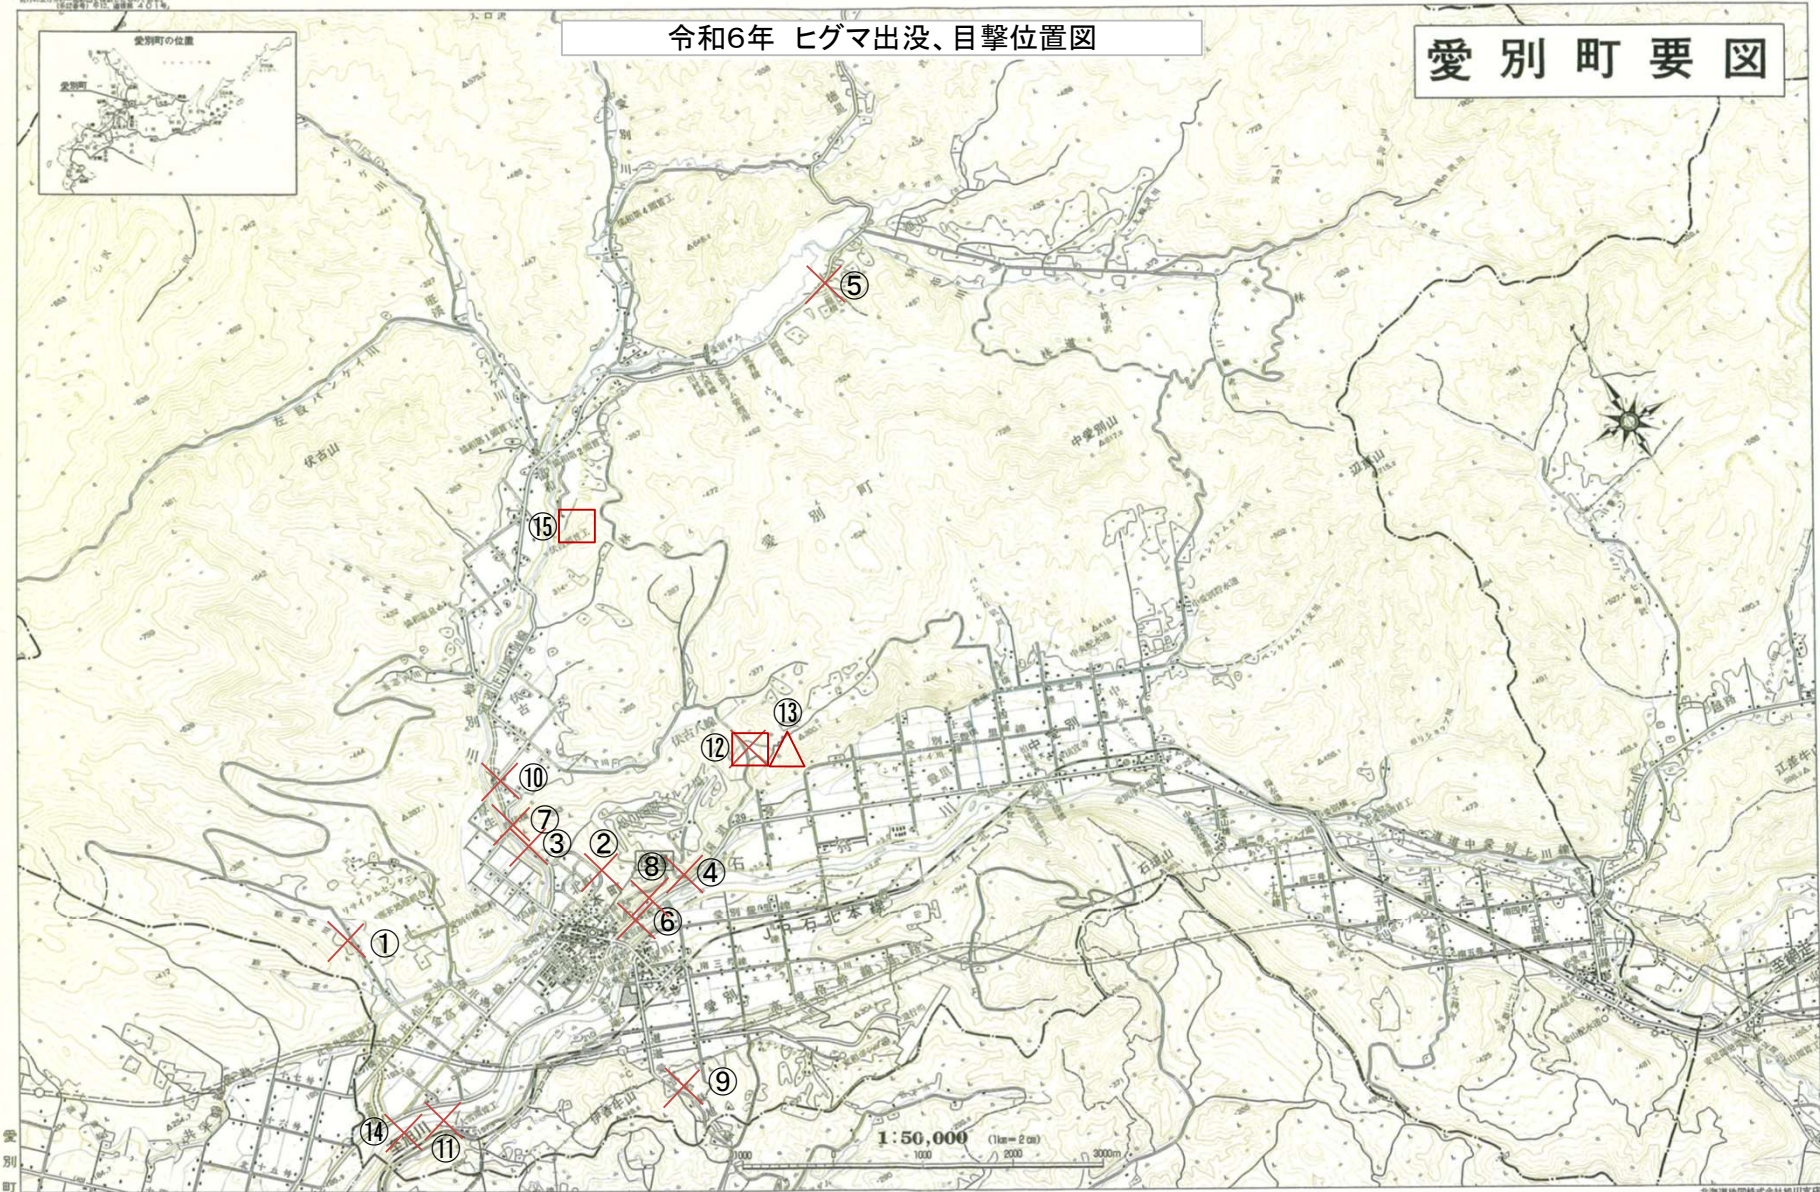

令和6年 ヒグマ出没、目撃位置図

愛別町要図

✕ 出没・目撃    △ 捕獲    □ 箱わな設置